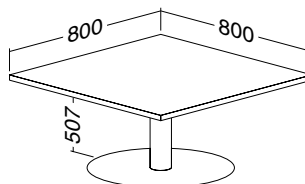

ALFA 400 stůl konferenční 409 deska pravouhlná
800 × 800 × 25, výška 507, RAL9022

LTD buk	LTD divoká hruška	LTD jabloň	LTD ořech
701140950	701140952	701140958	701140968