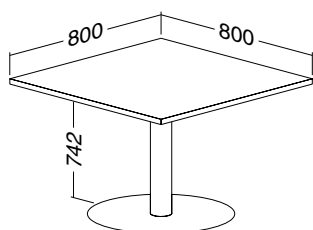

ALFA 400

jednací stoly

stoly

ALFA 400 stůl konferenční 400 deska pravouhlná
800 × 800 × 25, RAL9022

LTD buk	LTD divoká hruška	LTD jabloň	LTD ořech
701140050	701140052	701140058	701140068