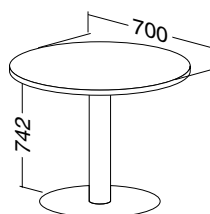

ALFA 400 stůl konferenční 406 deska kruh
Ø700 × 25, RAL9022

LTD buk	LTD divoká hruška	LTD jabloň	LTD ořech
701140650	701140652	701140658	701140668