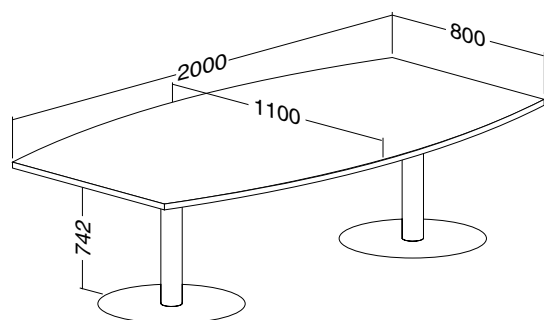

ALFA 400

jednací stoly

stoly

ALFA 400 stůl konferenční 405 deska barel
1100 × 2000 × 25, RAL9022

LTD buk	LTD divoká hruška	LTD jabloň	LTD ořech
701140550	701140552	701140558	701140568