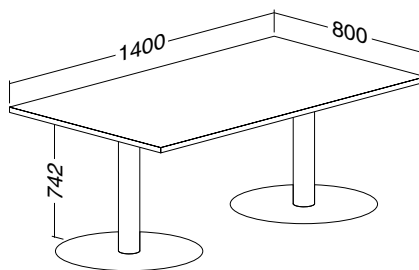

ALFA 400 stůl konferenční 402 deska pravouhlná
800 × 1400 × 25, RAL9022

LTD buk	LTD divoká hruška	LTD jabloň	LTD ořech
701140250	701140252	701140258	701140268