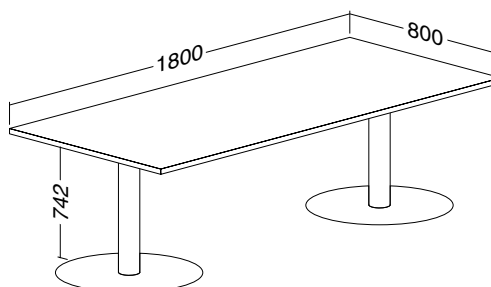

ALFA 400 stůl konferenční 404 deska pravouhlná
800 × 1800 × 25, RAL9022

LTD buk	LTD divoká hruška	LTD jabloň	LTD ořech
701140450	701140452	701140458	701140468