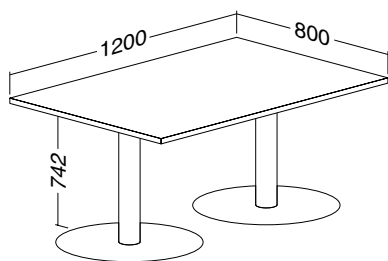

ALFA 400 stůl konferenční 401 deska pravouhlná
800 × 1200 × 25, RAL9022

LTD buk	LTD divoká hruška	LTD jabloň	LTD ořech
701140150	701140152	701140158	701140168