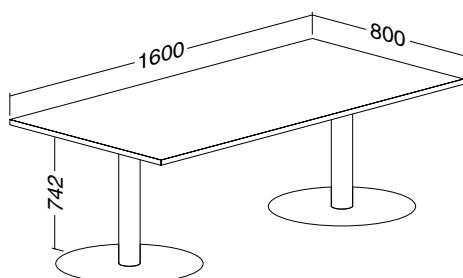

ALFA 400 stůl konferenční 403 deska pravouhlná
800 × 1600 × 25, RAL9022

LTD buk	LTD divoká hruška	LTD jabloň	LTD ořech
701140350	701140352	701140358	701140368