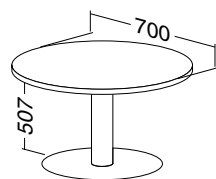

ALFA 400 stůl konferenční 408 deska kruh
Ø700 × 25, výška 507, RAL9022

LTD buk	LTD divoká hruška	LTD jabloň	LTD ořech
701140850	701140852	701140858	701140868