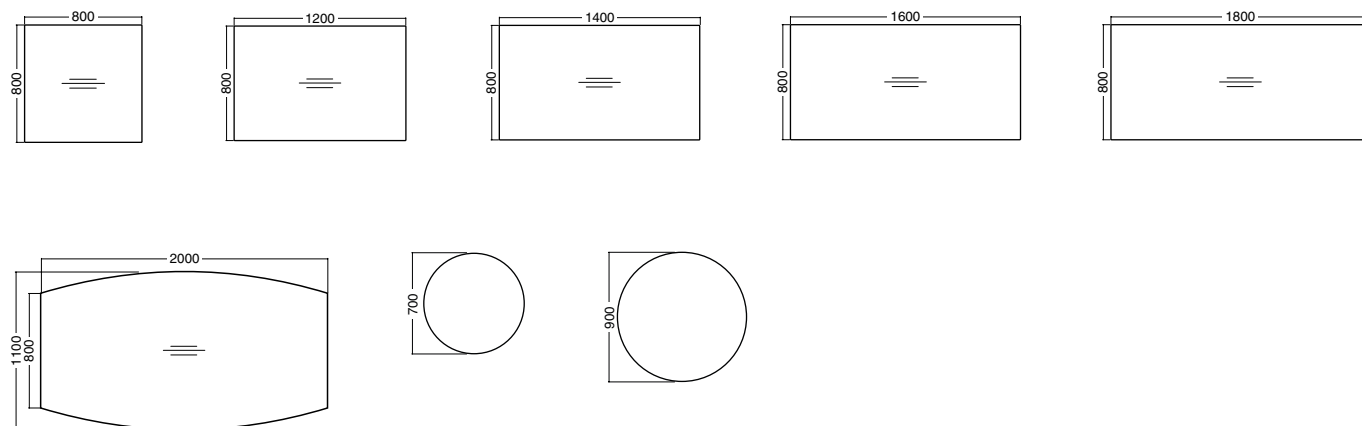

úvod

ALFA 400 – jednací stoly

Jednací stoly ALFA 400 systémově navazují na kancelářské stoly ALFA a doplňují je. Kruhové podnoží se skládá ze soustružené ocelové desky o průměru 550 nebo 400 mm, na níž je připevněna svislá noha v horní části opatřena nosným křížem, který je přímou podporou stolové desky. Výška stolu je 742 mm.

Povrchová úprava kovových částí stolového podnoží je provedena epoxy-polyesterovou práškovou barvou, která zaručuje vysokou odolnost proti všem druhům poškození, obvyklým v kancelářském provozu.

Barevné provedení podnoží

RAL 9022 – šedostříbrná

Stolové desky

Stolové desky jsou vyrobeny z materiálu na bázi dřeva v provedení – LTD 25mm s ABS hranou 2mm.

Odstíny stolových desek

BK358 – LTD buk

R5413 – LTD divoká hruška

JB459 – LTD jabloň

OR729 – LTD ořech

ALFA 400

tvary a rozměry stolových desek