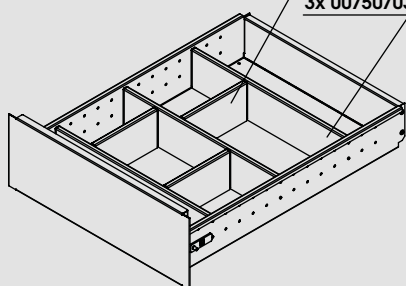

3x 007507339

3x 007507039