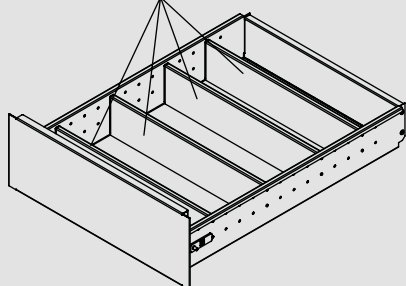

není pro
dealerský prodej

ALFA 500 příčka dělicí A6 pro kontejner, délka 146 mm

RAL9004

007507339

není pro
dealerský prodej

ALFA 500 – možné uspořádání zásuvky

není pro dealerský prodej

4x 007507039